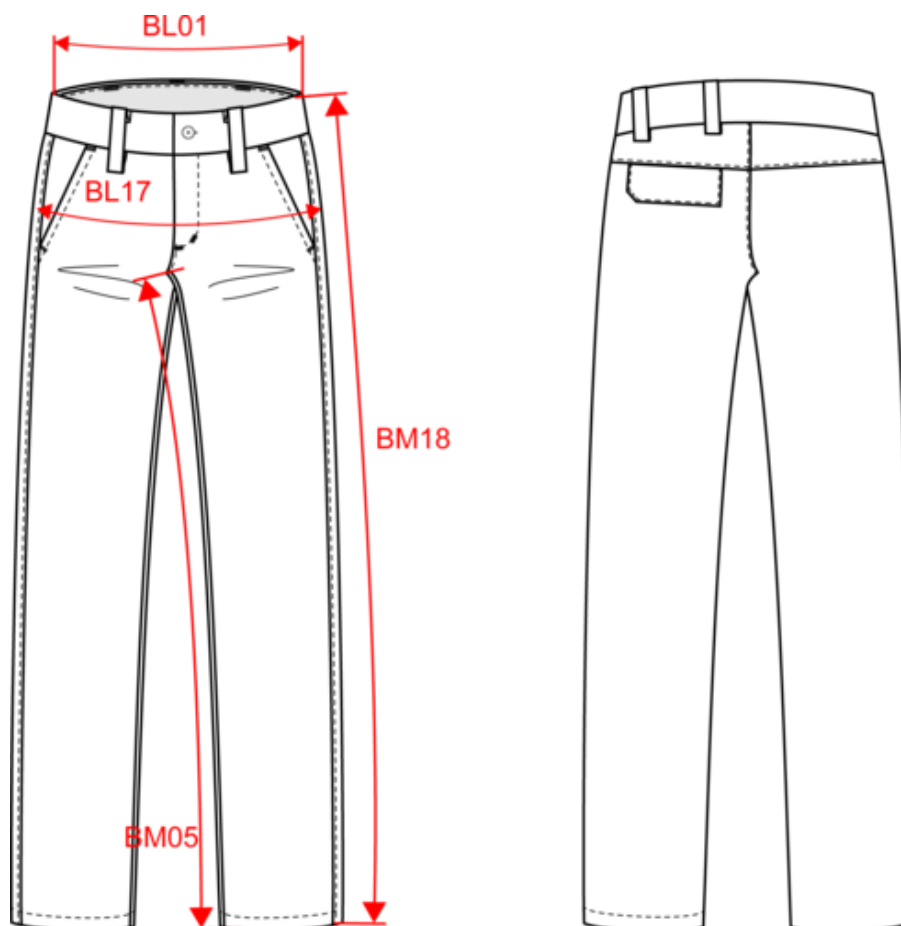

62034319

Also available in version

PA175

Dimensions (cm)

Measurements in cm	36 FR	38 FR	40 FR	42 FR	44 FR	46 FR	48 FR	50 FR	52 FR	54 FR
BL01 - 1/2 waist width (buttoned up and front band over back band)	38.50	40.50	42.50	44.50	46.50	49.00	51.50	54.00	56.50	59.00
BL17 - 1/2 hip width (measured parallel to waistband)	46.50	48.50	50.50	52.50	54.50	56.50	58.50	60.50	62.50	64.50
BM05 - Inseam length	86.00	86.00	86.00	86.00	86.00	86.00	86.00	86.00	86.00	86.00
BM18 - Side length (waistband included)	109.00	109.50	110.00	110.50	111.00	111.50	112.00	112.50	113.00	113.50

 **sporty grey**

RVB : 90,94,106
Pantone C : Cool Gray 10C
Pantone TCX : 19-4215TCX

 **White**

RVB : 236,236,252
Pantone C : White
Pantone TCX : 11-0601TCX

Logistic

1

20

Sizes	Width (cm)	Height (cm)	Length (cm)	Net weight (kg)	Gross weight (kg)	Pieces/Box	Pieces/Bundle
36 FR	40.00	15.00	60.00	0.00000	0.00000	20	0
38 FR	40.00	15.00	60.00	0.00000	0.00000	20	0
40 FR	40.00	15.00	60.00	0.00000	0.00000	20	0
42 FR	40.00	15.00	60.00	0.00000	0.00000	20	0
44 FR	40.00	15.00	60.00	0.00000	0.00000	20	0
46 FR	40.00	15.00	60.00	0.00000	0.00000	20	0
48 FR	40.00	15.00	60.00	0.00000	0.00000	20	0
50 FR	40.00	15.00	60.00	0.00000	0.00000	20	0
52 FR	40.00	15.00	60.00	0.00000	0.00000	20	0
54 FR	40.00	15.00	60.00	0.00000	0.00000	20	0

Taille fabricant	Pays-Bas	Italie	Portugal	Espagne	Royaume-Uni	Allemagne
36 FR	42 NL	40 IT	36 PT	36 ES	26 UK	42 DE
38 FR	44 NL	42 IT	38 PT	38 ES	28 UK	44 DE
40 FR	46 NL	44 IT	40 PT	40 ES	30 UK	46 DE
42 FR	48 NL	46 IT	42 PT	42 ES	32 UK	48 DE
44 FR	50 NL	48 IT	44 PT	44 ES	34 UK	50 DE
46 FR	52 NL	50 IT	46 PT	46 ES	36 UK	52 DE
48 FR	54 NL	52 IT	48 PT	48 ES	38 UK	54 DE
50 FR	56 NL	54 IT	50 PT	50 ES	40 UK	56 DE
52 FR	58 NL	56 IT	52 PT	52 ES	42 UK	58 DE
54 FR	60 NL	58 IT	54 PT	54 ES	44 UK	60 DE