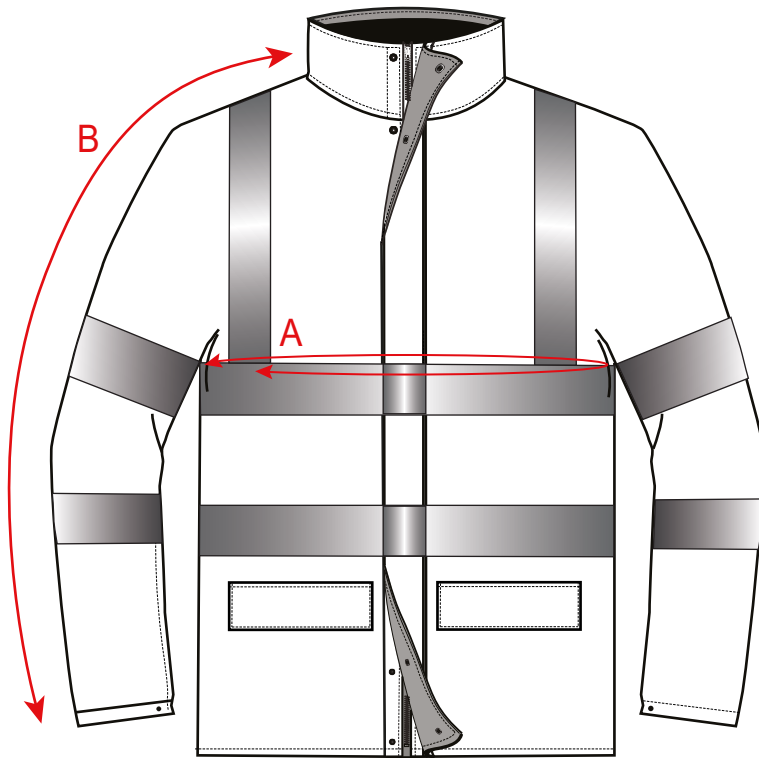

PORTWEST®

STYLE NO: **FR41**

DESCRIPTION: **Sealtex Flame Unlined Jacket to EN ISO 20471, EN ISO 14116, EN1149-5, EN13034, EN343, ANSI 107**

		XS	S	M	L	XL	XXL	3XL	4XL	5XL	Tol
To fit chest		84-88	92-96	100-104	108-112	116-124	128-132	136-140	144-148	152-156	
Jacket Chest	A	106	114	122	130	138	146	154	162	170	1.5
Neckline to cuff	B	81	82	83	84	85	86	87	88	89	1
Centre Back neck to Hem	C	82	83	84	85	86	87	88	89	90	1