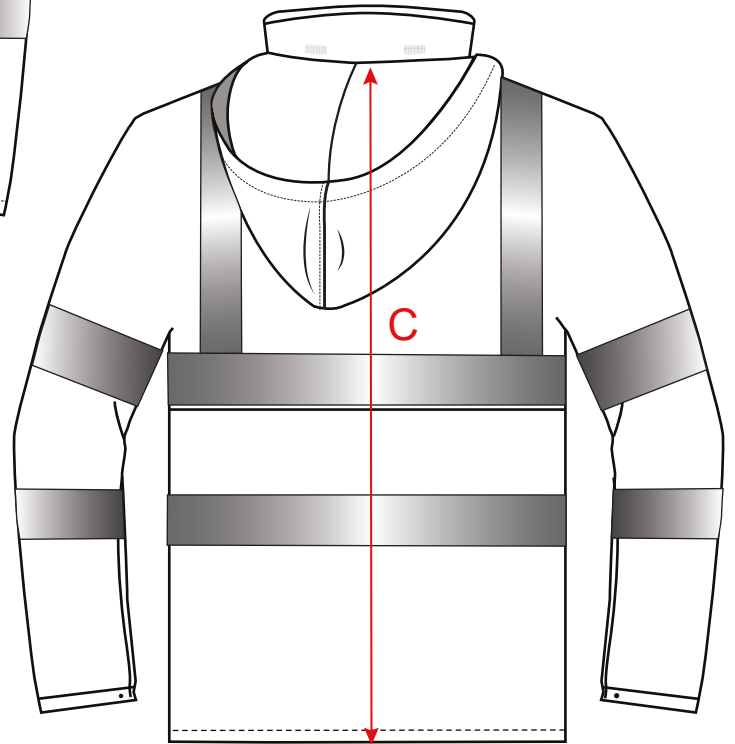

PORTWEST®

STYLE NO: **FR41**

DESCRIPTION: **Sealtex Flame Unlined Jacket to EN ISO 20471, EN ISO 14116, EN1149-5, EN13034, EN343, ANSI 107**

		XS	S	M	L	XL	XXL	3XL	4XL	5XL	Tol
To fit chest		84-88	92-96	100-104	108-112	116-124	128-132	136-140	144-148	152-156	
Jacket Chest	A	106	114	122	130	138	146	154	162	170	1.5
Neckline to cuff	B	81	82	83	84	85	86	87	88	89	1
Centre Back neck to Hem	C	82	83	84	85	86	87	88	89	90	1