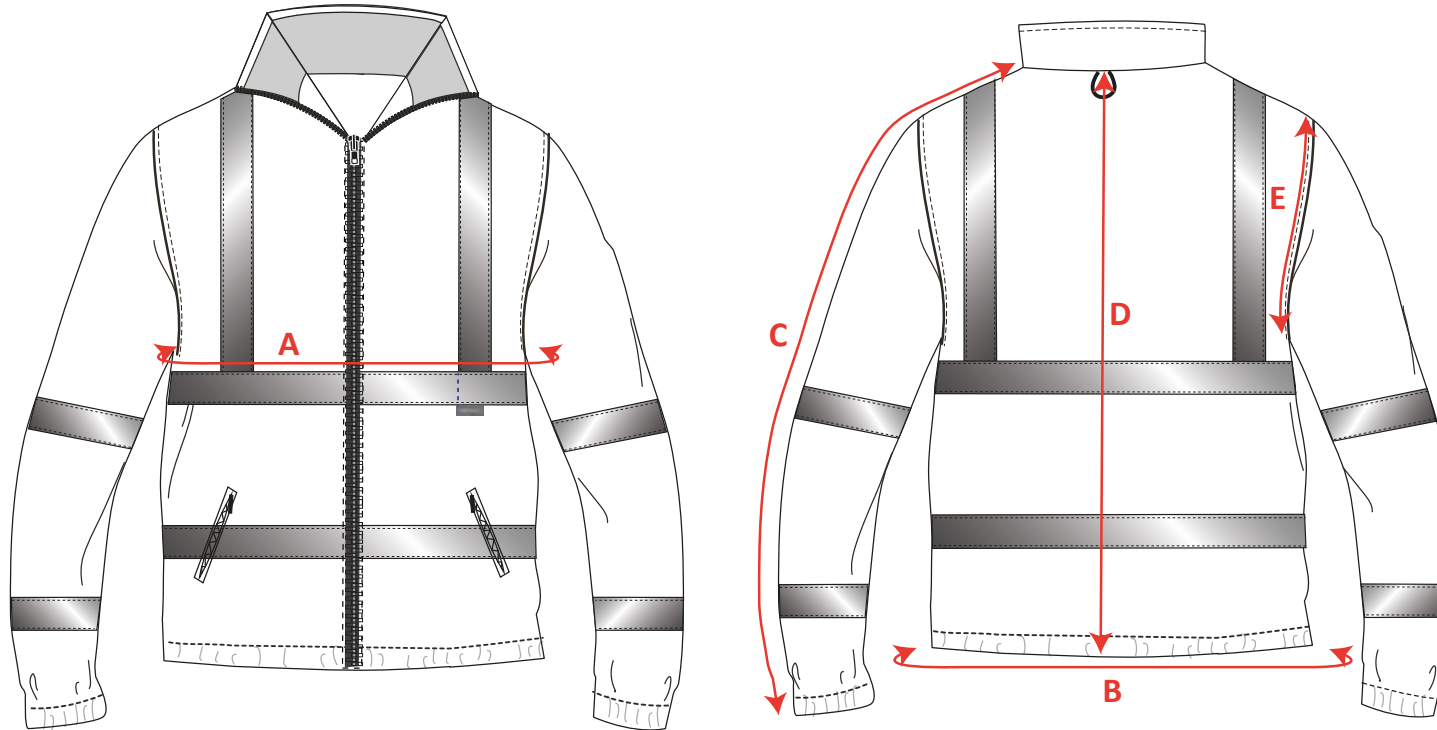

STYLE NO: F300

DESCRIPTION: Fleece

FABRIC:

COLOUR:

		Measurements (CM)									
	To Fit Chest	80-88	92-96	100-104	108-112	116-124	128-132	136-140	144-148	152-160	164-172
AREA		XSMALL	SMALL	MEDIUM	LARGE	XL	XXL	3XL	4XL	5XL	6XL
A. Chest		106	114	122	130	138	146	154	162	170	178
B. Hem		106	114	122	130	138	146	154	162	170	178
C. Collar to Cuff Length		80	81	82	83	84	85	86	87	88	89
D. Centre Back Length		72	72	72	72	72	72	72	72	72	72
E. Armhole		27	28	29	30	31	32	33	34	35	36